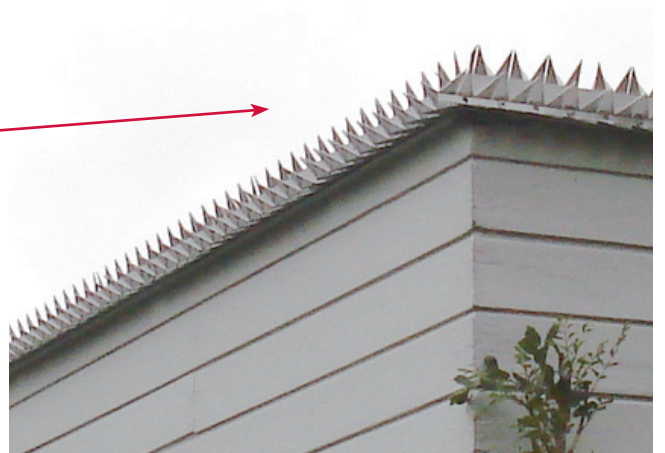

PointFlex anti-klimstrip RVS

PointFlex anti-klimstrip RVS

PointFlex anti-klimstrip RVS

PointFlex anti-klimstrip RVS

PointFlex is toe te passen om ronde buizen van ca. \varnothing 50 - \varnothing 300mm.

Zie plaatsingsvoorschrift voor specifieke maten.