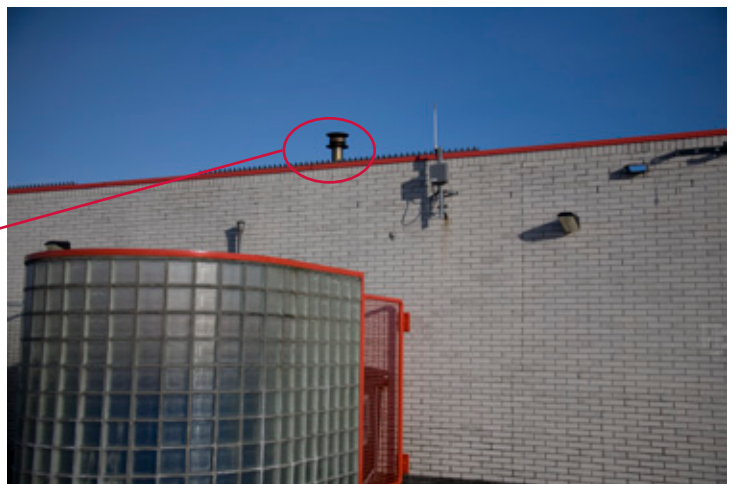

PointFlex anti-klimstrip RVS

PointFlex anti-klimstrip RVS

PointFlex anti-klimstrip RVS

PointFlex anti-klimstrip RVS

PointFlex is toe te passen om ronde buizen van ca. \varnothing 50 - \varnothing 300mm.

Zie plaatsingsvoorschrift voor specifieke maten.