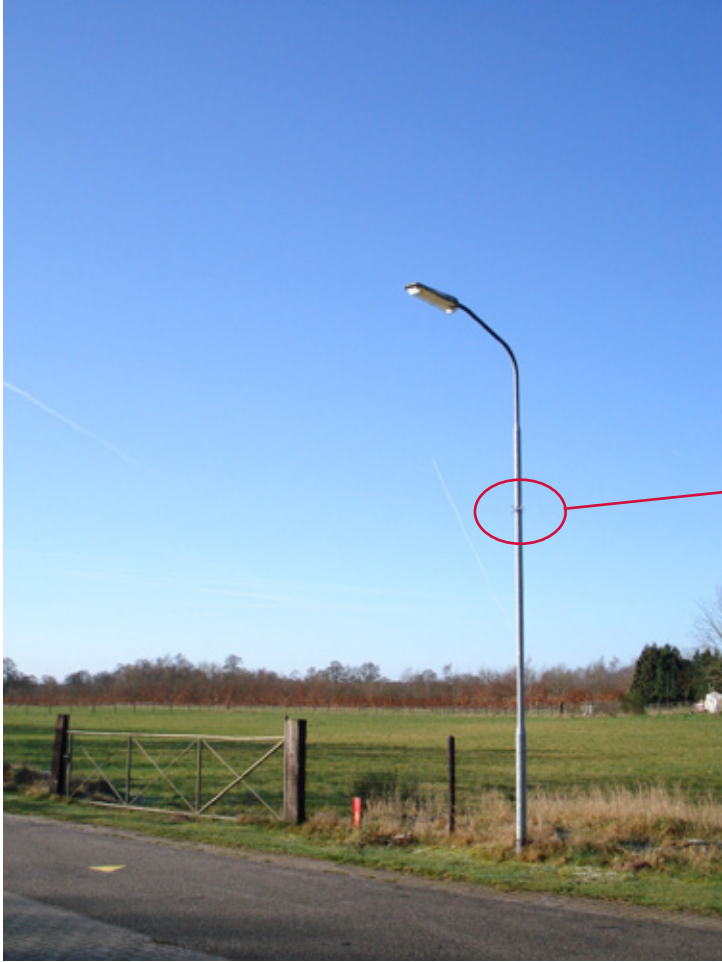

PointFlex anti-klimstrip RVS

PointFlex anti-klimstrip RVS

PointFlex anti-klimstrip RVS

PointFlex anti-klimstrip RVS

PointFlex is toe te passen om ronde buizen van ca. \varnothing 50 - \varnothing 300mm.

Zie plaatsingsvoorschrift voor specifieke maten.