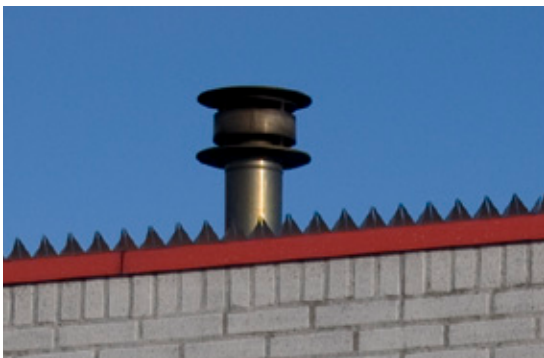

PointFlex anti-klimstrip RVS

PointFlex anti-klimstrip RVS

PointFlex anti-klimstrip RVS

PointFlex anti-klimstrip RVS

PointFlex is toe te passen om ronde buizen van ca. \varnothing 50 - \varnothing 300mm.

Zie plaatsingsvoorschrift voor specifieke maten.